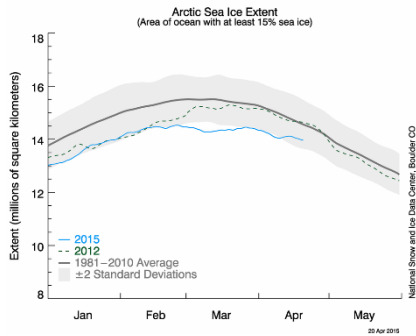

## Alterações Climáticas. O difícil caminho para a COP21 em Paris, Dezembro 2015

Filipe Duarte Santos

CE3C - Centre for Ecology, Evolution and Environmental Changes  
Faculdade de Ciências da Universidade de Lisboa