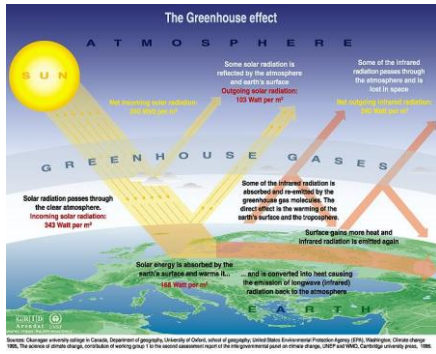

## Alterações Climáticas. O difícil caminho para a COP21 em Paris, Dezembro 2015

Filipe Duarte Santos

CE3C - Centre for Ecology, Evolution and Environmental Changes  
Faculdade de Ciências da Universidade de Lisboa